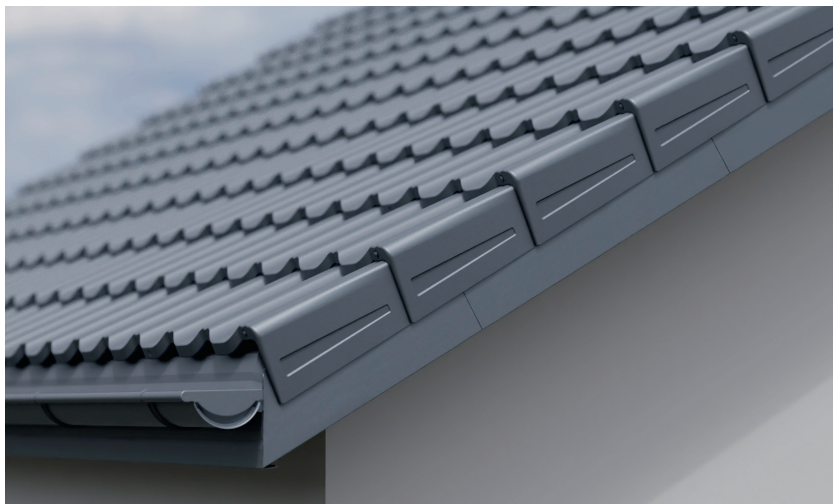

Dlaczego właśnie stal?

Budując bądź remontując dom poszukujemy trwałych, jakościowych i sprawdzonych materiałów, by dom był bezpieczny i służył nam długie lata. To daje stalowa blacha, materiał trwały, nie bez powodu nazywany wiecznym, który można też wielokrotnie poddawać recyklingowi bez utraty właściwości. Zatem stal, poza swoją wiecznością, jest także neutralna ekologicznie, co dzisiaj ma ogromne znaczenie.

Na dach i nie tylko

Szeroka oferta od marki Budmat pozwala stworzyć trwały i bezpieczny dom, spójny zarówno kolorystycznie, jak i materiałowo.